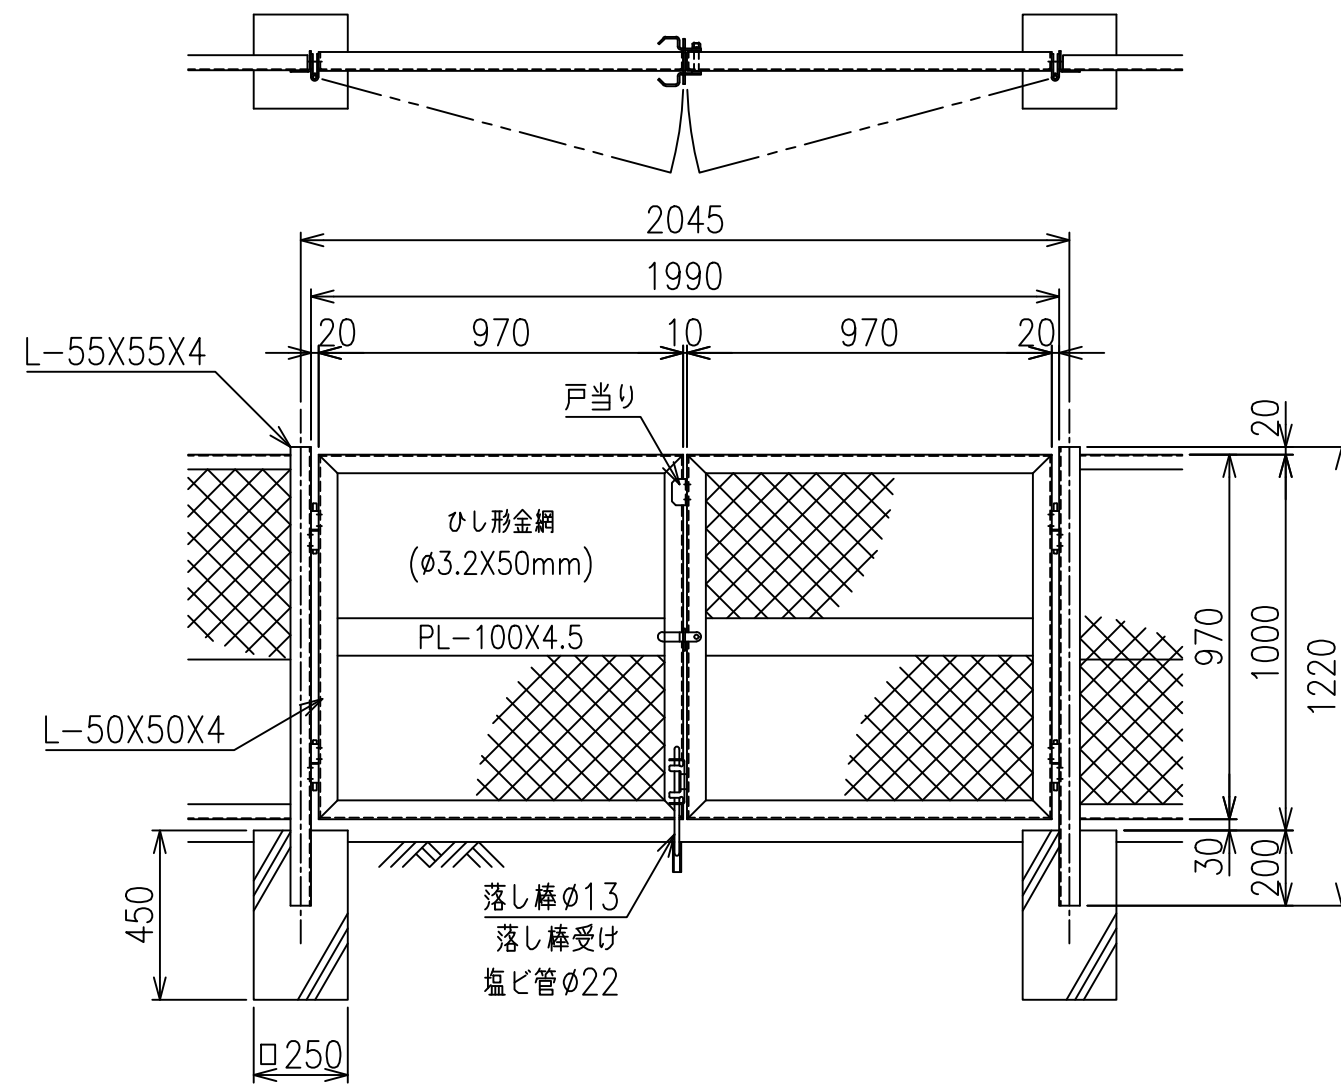

KM門扉 H-100

両開き門扉 S=1/20

片開き門扉 S=1/20

*出力する用紙サイズにより、表示された縮尺とは異なる場合があります。