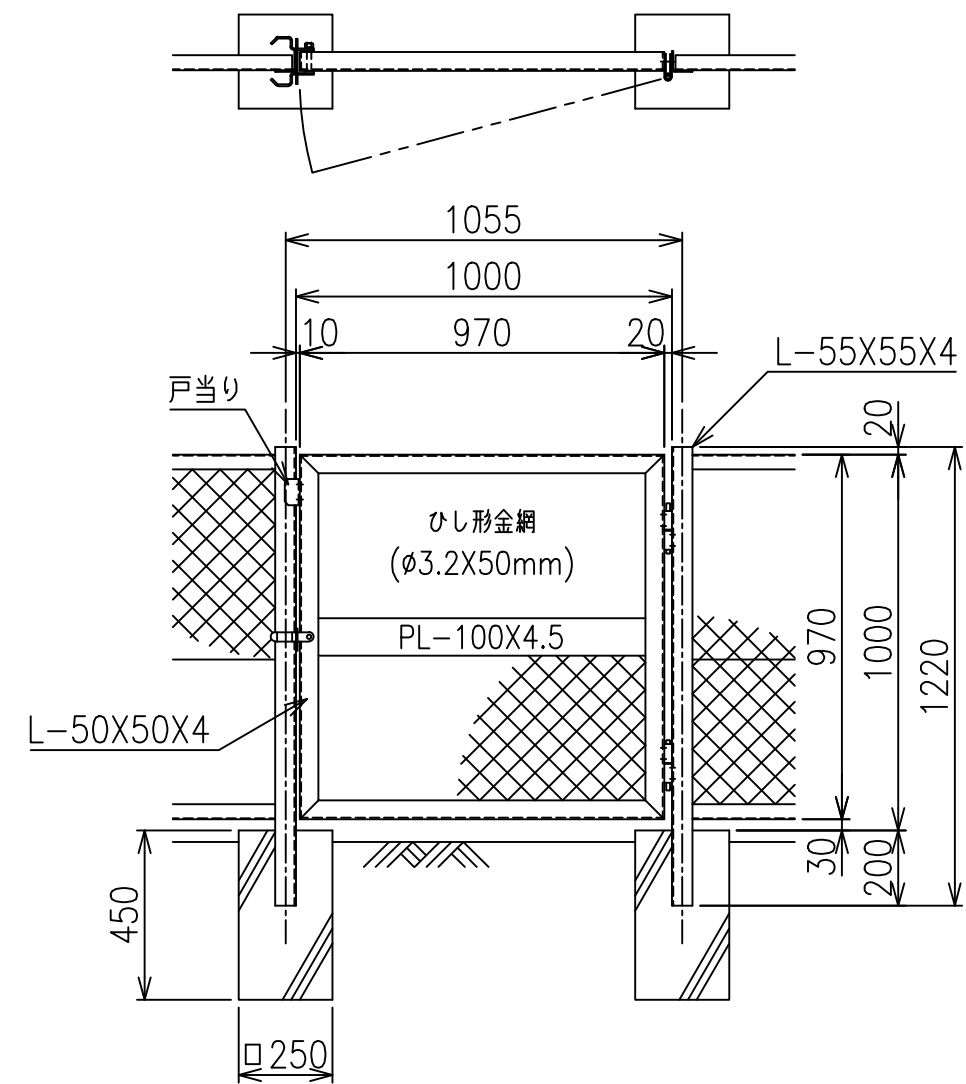

KM門扉 H-100

両開き門扉 S=1/20

片開き門扉 S=1/20

*出力する用紙サイズにより、表示された縮尺とは異なる場合があります。