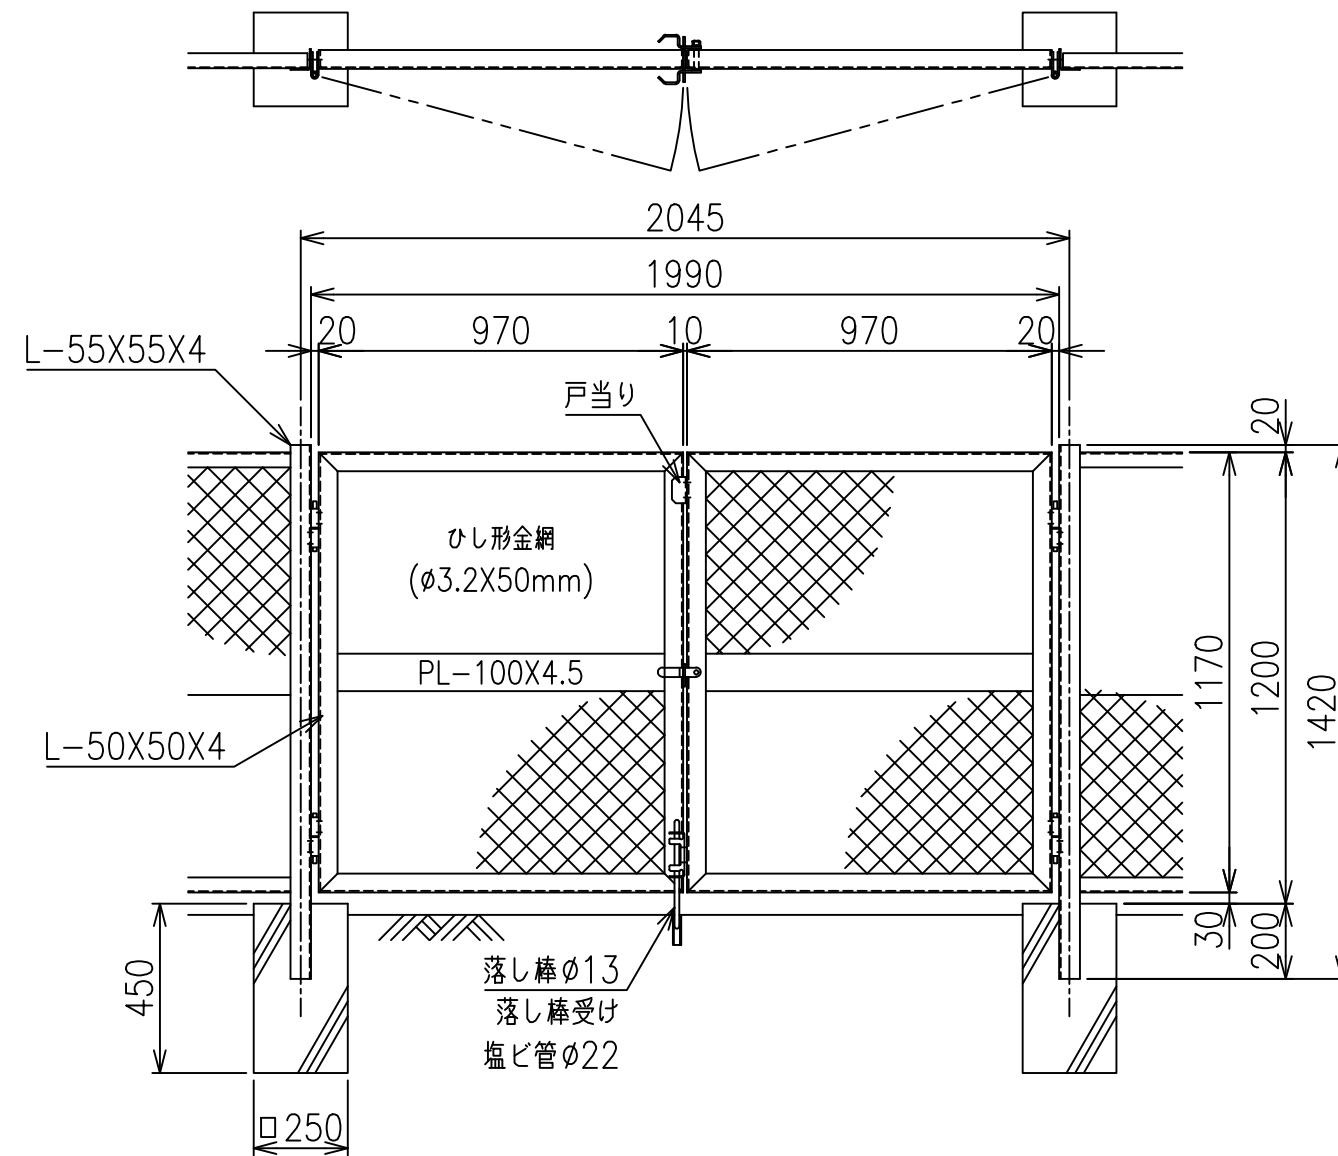

KM門扉 H-120

両開き門扉 S=1/20

片開き門扉 S=1/20

*出力する用紙サイズにより、表示された縮尺とは異なる場合があります。