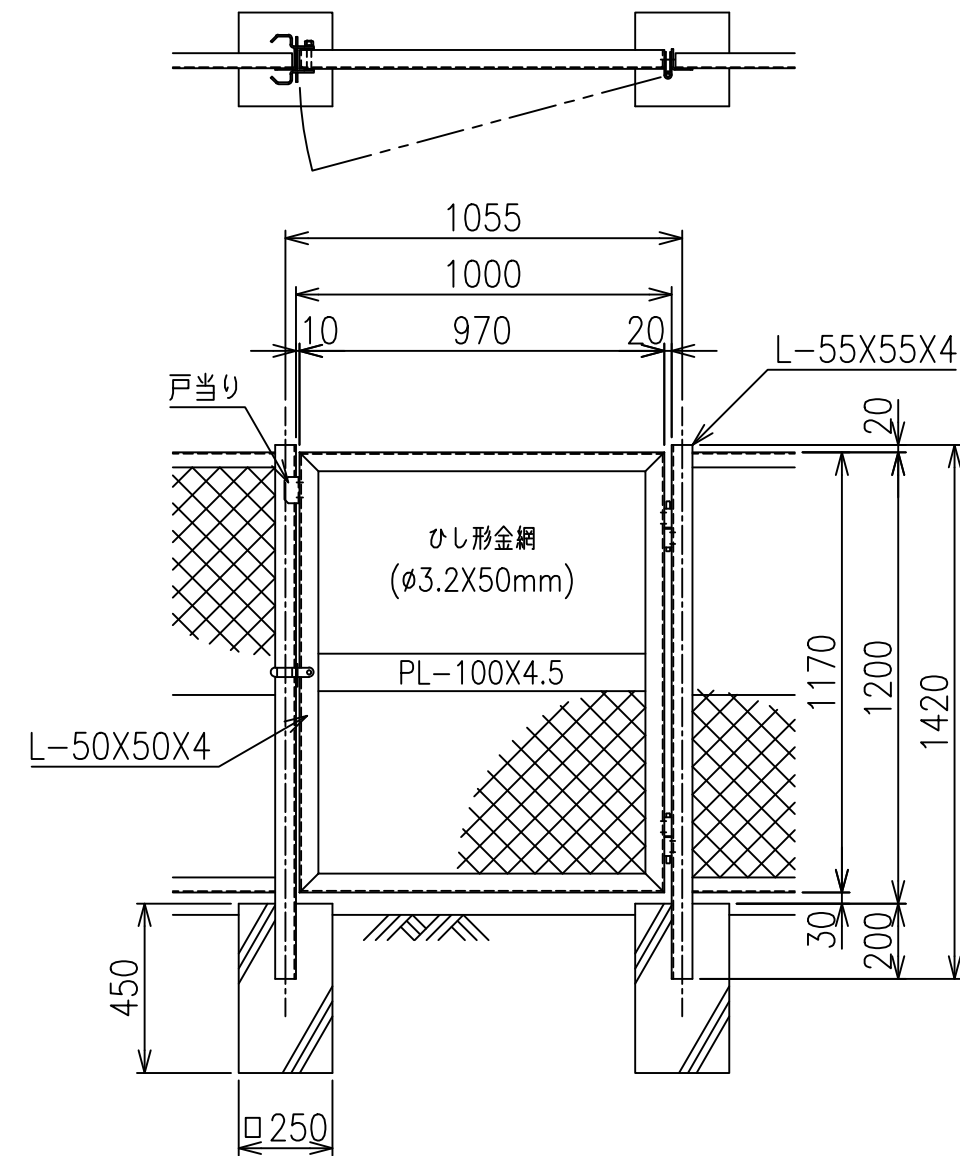

KM門扉 H-120

両開き門扉 S=1/20

片開き門扉 S=1/20

*出力する用紙サイズにより、表示された縮尺とは異なる場合があります。