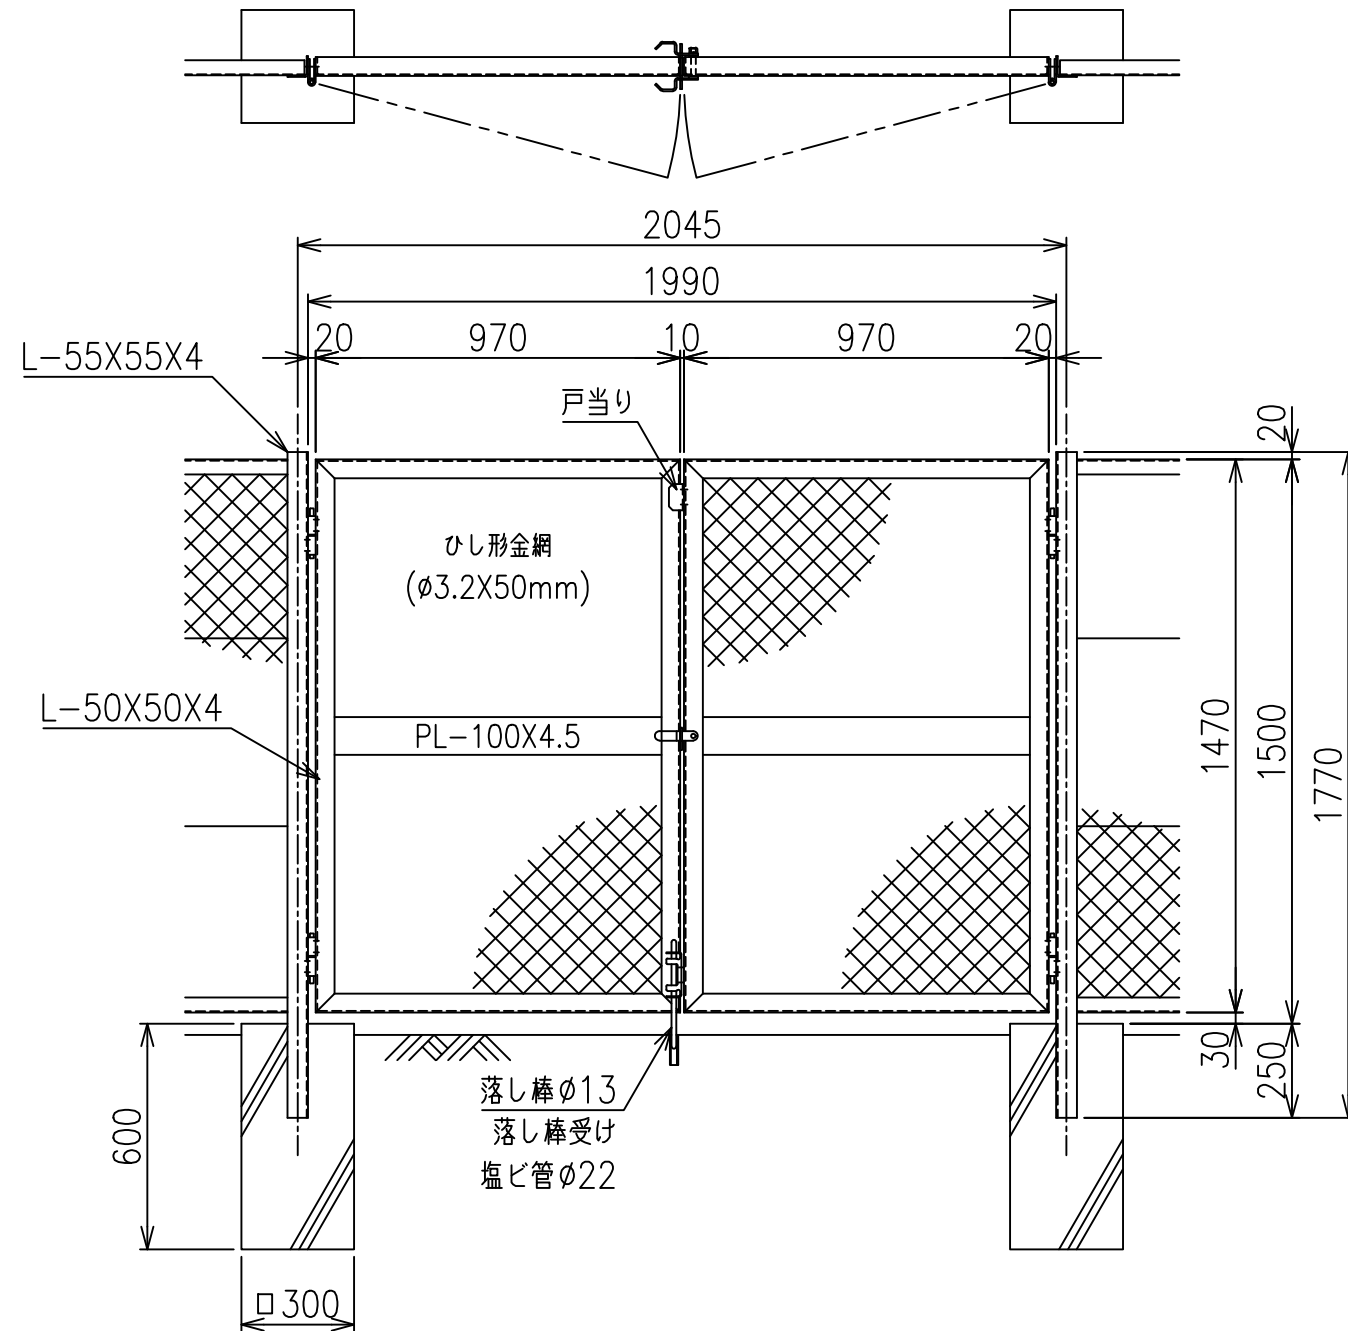

KM門扉 H-150

両開き門扉 S=1/20

片開き門扉 S=1/20

*出力する用紙サイズにより、表示された縮尺とは異なる場合があります。