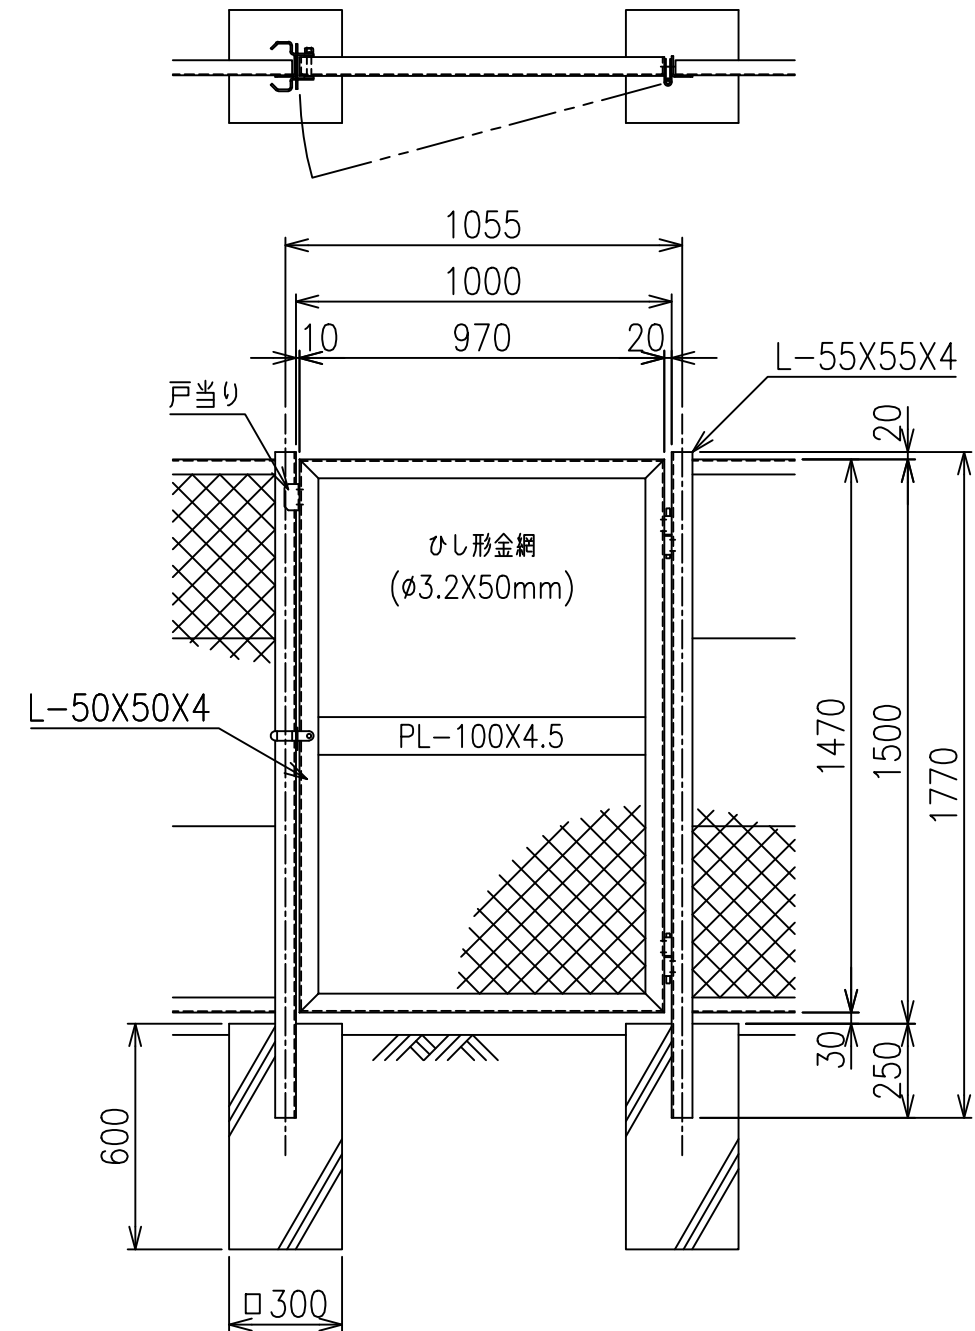

KM門扉 H-150

両開き門扉 S=1/20

片開き門扉 S=1/20

*出力する用紙サイズにより、表示された縮尺とは異なる場合があります。